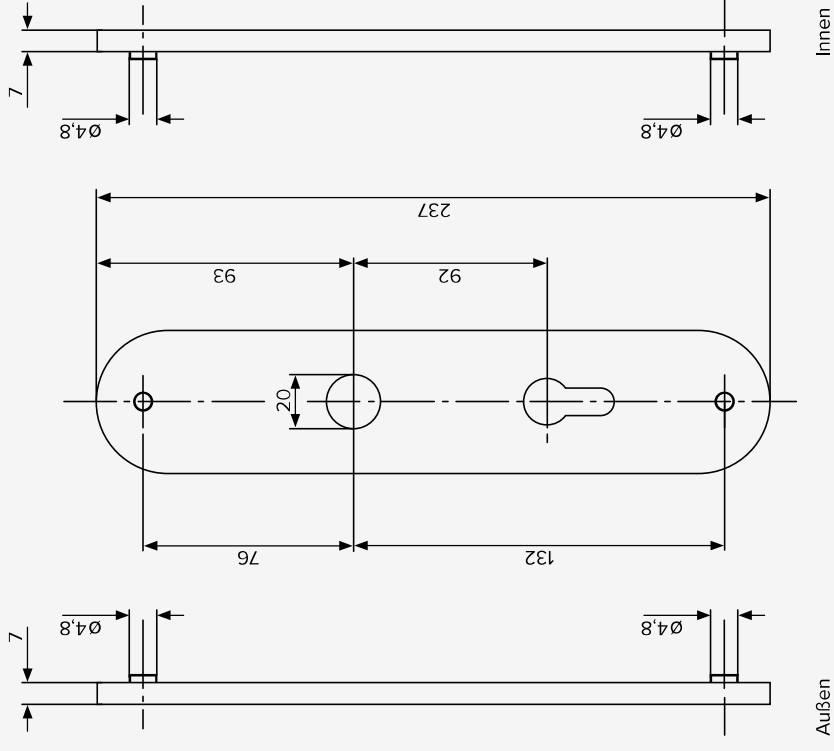

Hautür- beschlag

Profilzylinder

PRODUKTEIGENSCHAFTEN

- Zimmertürbeschlag, Farbe F1
- Ausführung Drücker-Drücker
- Sichtbare Verschraubung
- Schilder abgerundet
- Entfernung 92mm
- Schildstärke 7mm
- 10mm Vierkant
- Türstärke: bis 50mm

TECHNISCHE SKIZZEN

DRÜCKER

EAN: 4012529482867

ISEO[®]
ULTIMATE ACCESS TECHNOLOGIES