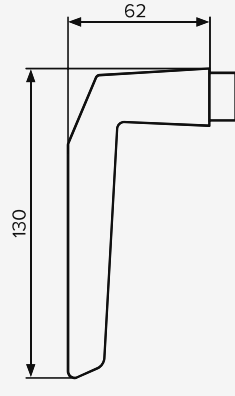

Hautür- beschlag

Profilzylinder

PRODUKTEIGENSCHAFTEN

- Zimmertürbeschlag, Farbe F1
- Ausführung Drücker-Drücker
- Sichtbare Verschraubung
- Schilder abgerundet
- Entfernung 92mm
- Schildstärke 7mm
- 10mm Vierkant
- Türstärke: bis 50mm

TECHNISCHE SKIZZEN

DRÜCKER

EAN: 4012529482867

ISEO[®]
ULTIMATE ACCESS TECHNOLOGIES