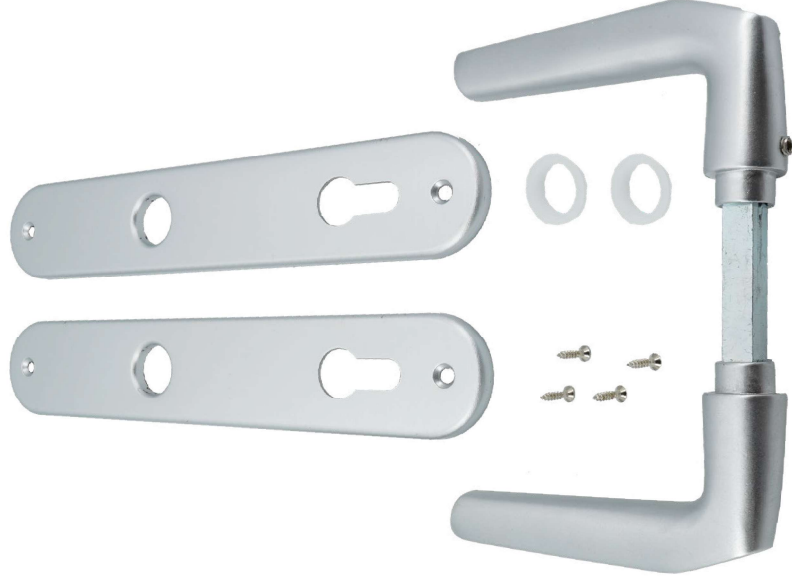

Hautür- beschlag

Profilzylinder

PRODUKTEIGENSCHAFTEN

- Zimmertürbeschlag, Farbe F1
- Ausführung Drücker-Drücker
- Sichtbare Verschraubung
- Schilder abgerundet
- Entfernung 92mm
- Schildstärke 7mm
- 10mm Vierkant
- Türstärke: bis 50mm

TECHNISCHE SKIZZEN

DRÜCKER

EAN: 4012529482867

ISEO[®]
ULTIMATE ACCESS TECHNOLOGIES